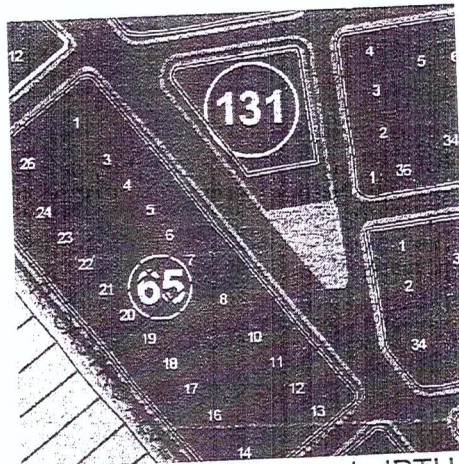

SQL para cadastro de IPTU.

PROPRIETÁRIO	AV./RUA	Nº	S.Q.L
HORMIIO AMARAL	MONTEIRO LOBATO	731	223.065.0013
JOSELY PEDROSA DA COSTA	MONTEIRO LOBATO	743	223.065.0012
SINDALVA GOUVEIA MOURA	MONTEIRO LOBATO	755	223.065.0011
RUI DE SOUZA PINTO	MONTEIRO LOBATO	767	223.065.0010
GERALDO ANACLETO PINTO	MONTEIRO LOBATO	791	223.065.0008
JOSÉ RIBEIRO COTTA	MONTEIRO LOBATO	803	223.065.0007
JOSÉ RIBEIRO COTTA	MONTEIRO LOBATO	815	223.065.0006
VALDIVINO DE FREITAS	MONTEIRO LOBATO	827	223.065.0005
VALDIVINO DE FREITAS	MONTEIRO LOBATO	839	223.065.0004
ARCILON NUNES DE MAGALHÃES	MONTEIRO LOBATO	851	223.065.0003
GEORGE GUERRA MARTINS QUINTÃO	MONTEIRO LOBATO	875	223.065.0001
JOAQUIM MONTEIRO FERNANDES	MONTEIRO LOBATO	730	223.066.0034
DEOCLECIO BARBOSA DOS SANTOS	CANDIDO PORTINARI	785	223.066.0002
WELERSON ANTONIO LIMA RUIZ	CANDIDO PORTINARI	775	223.066.0001
JORGE LUIZ GOMES	CANDIDO PORTINARI	755	223.067.0001
PAULO LUCIO CARAZZA	CANDIDO PORTINARI	745	223.067.0002
PAULO LUCIO CARAZZA	CANDIDO PORTINARI	735	223.067.0003
LEILA ALEXANDRA DE OLIVEIRA	ALEIJADINHO	725	223.067.0004

Ipatinga, 11 de Maio de 2018.

Marcony Verly
Marcony Verly
Gerente da Seção de
Licenciamento de Obras

Leandro Anicio Batista da Silva
Leandro Anicio Batista da Silva
Diretor do Departamento
de Regulação Urbana