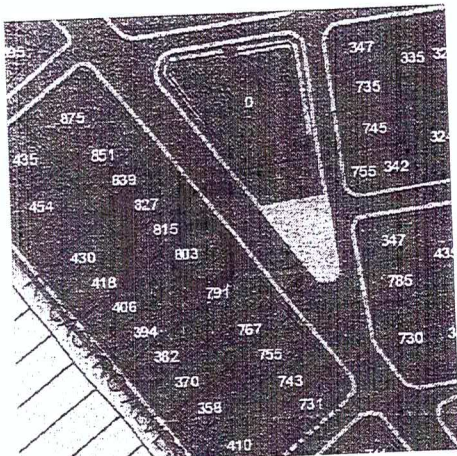

PREFEITURA MUNICIPAL DE IPATINGA
ESTADO DE MINAS GERAIS

Ofício nº: 003/2018 – SELO/DERURB/SESUMA
Assunto: Faz Comunicação,

Prezado Senhor,

Em resposta à solicitação formulada através do requerimento de nº 019/2018, encaminhamos a listagem das placas numéricas das residências adjacentes à Praça Ana Edwirgen da Conceição, localização entre Rua Candido Portinari e Av. Monteiro Lobato, bairro Cidade Nobre, segue abaixo:

Numeração conforme projeção de placa numérica